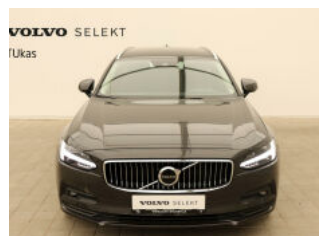

> Historia vozidla:

Servisná kniha,